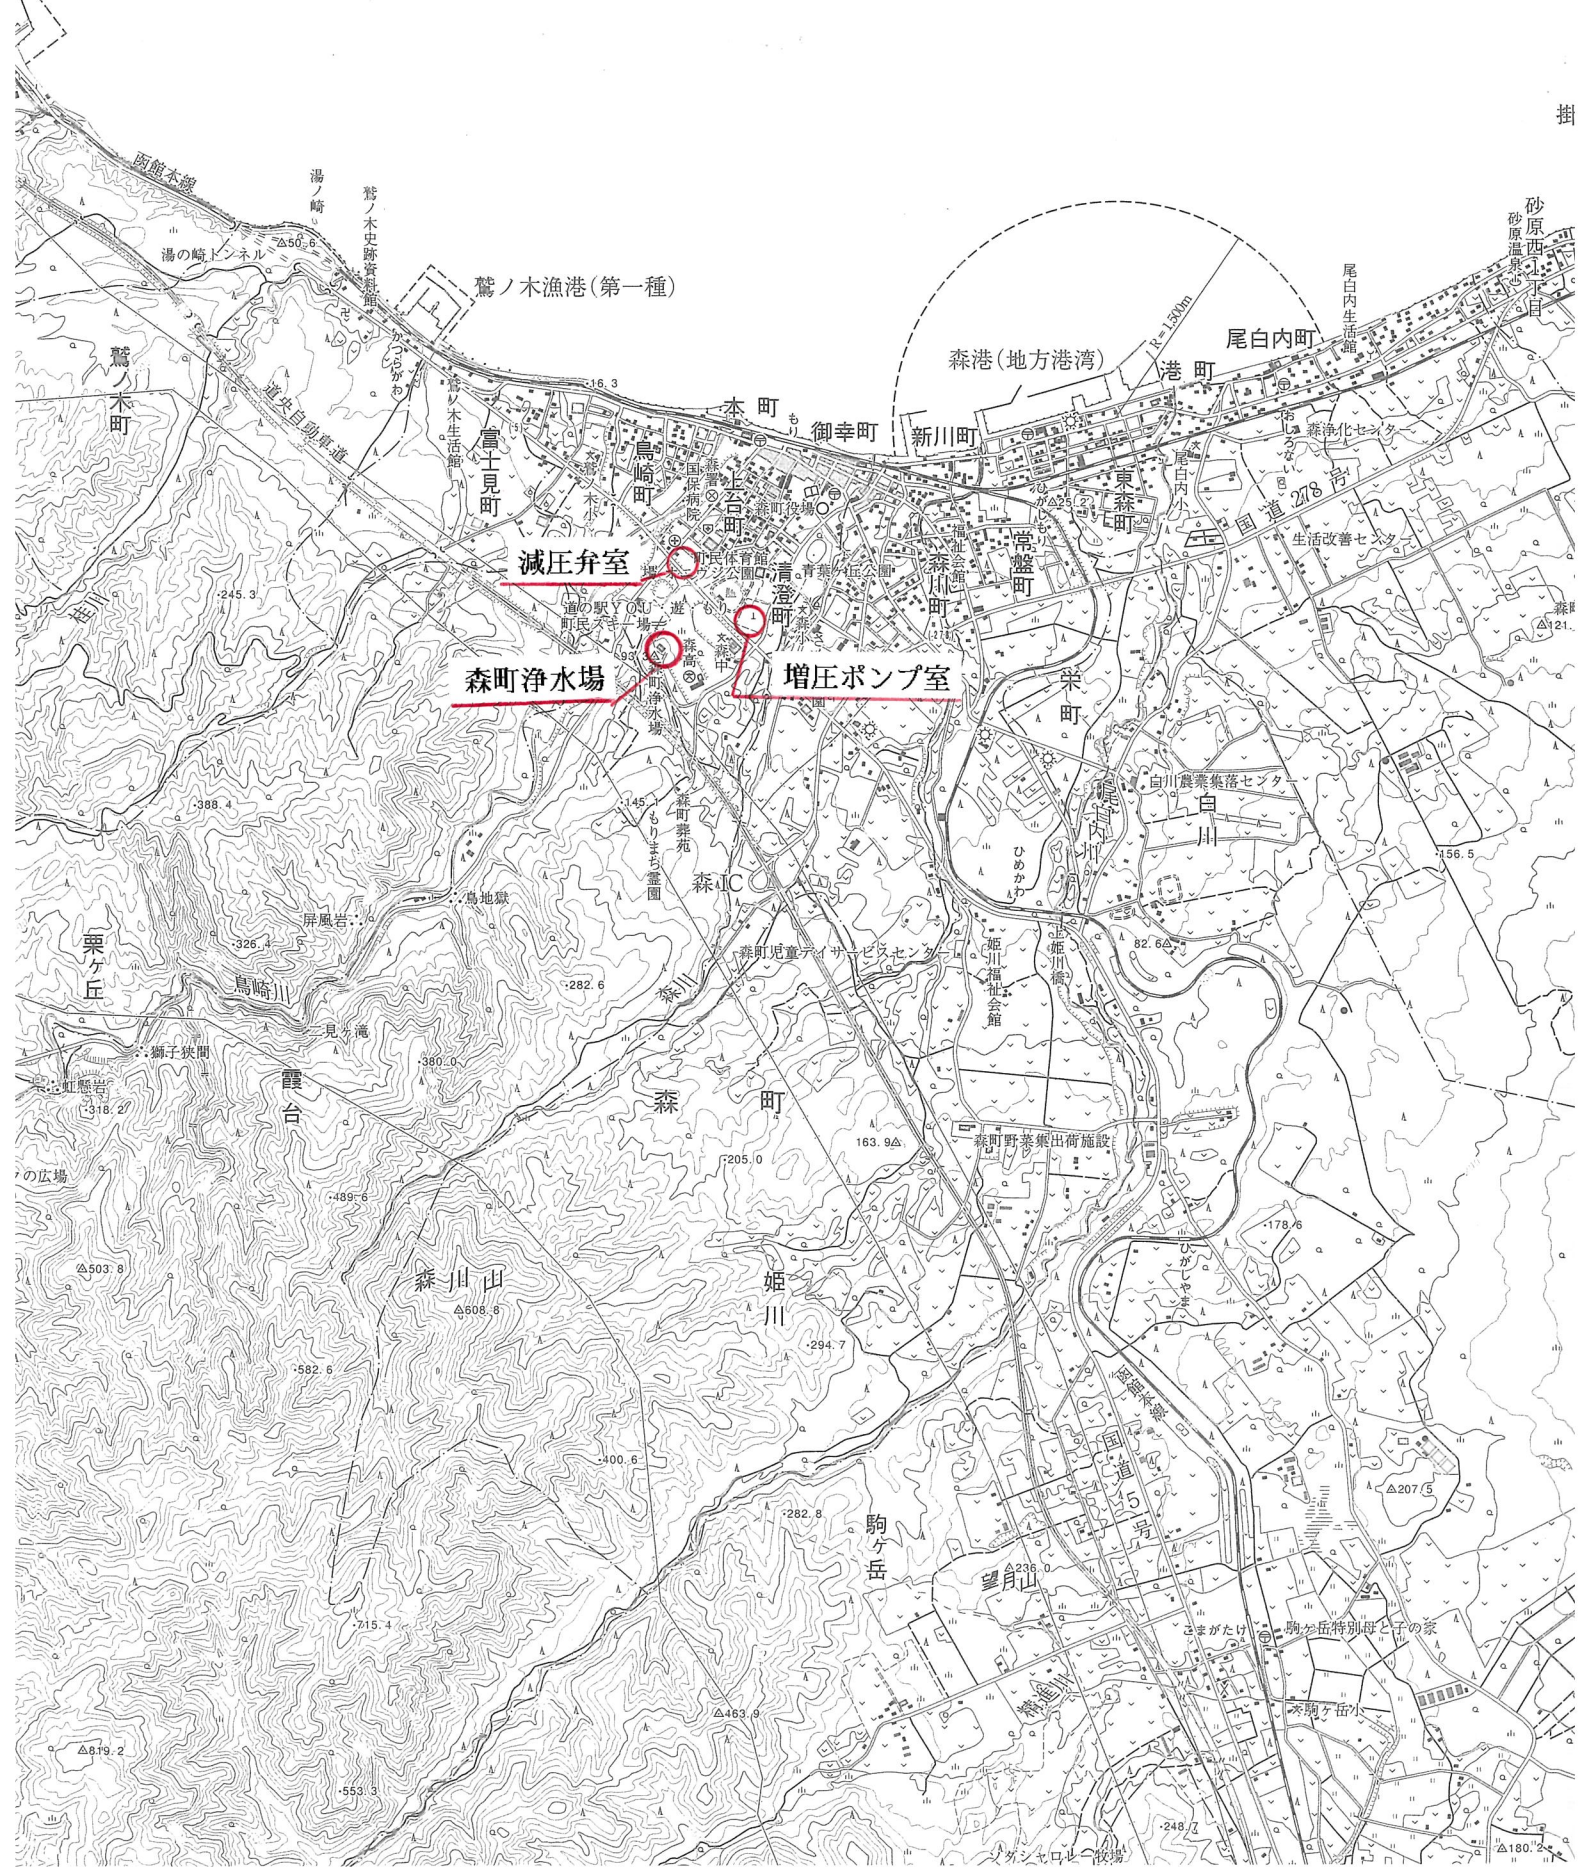

位置図

内 浦 湾
(噴 火 湾)

蛭谷漁港(第一種)

掛