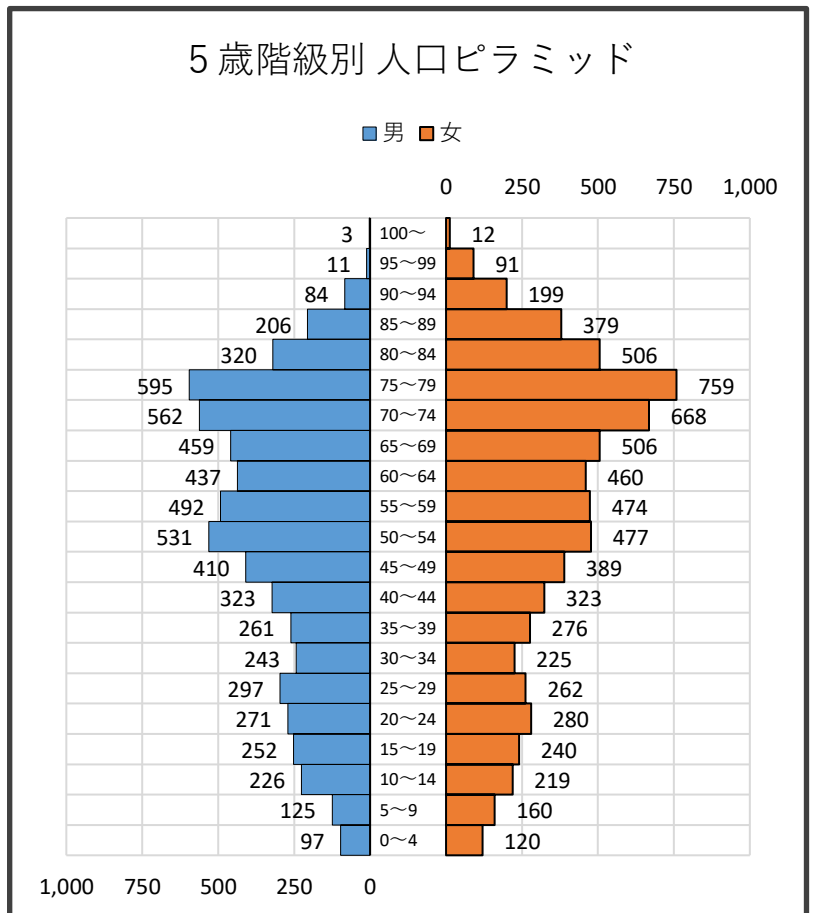

● 5歳階級別

年齢階級	人口			割合(%)		
	男	女	計	男	女	計
0~4	97	120	217	1.6	1.7	1.6
5~9	125	160	285	2.0	2.3	2.2
10~14	226	219	445	3.6	3.1	3.4
15~19	252	240	492	4.1	3.4	3.7
20~24	271	280	551	4.4	4.0	4.2
25~29	297	262	559	4.8	3.7	4.2
30~34	243	225	468	3.9	3.2	3.5
35~39	261	276	537	4.2	3.9	4.1
40~44	323	323	646	5.2	4.6	4.9
45~49	410	389	799	6.6	5.5	6.0
50~54	531	477	1,008	8.6	6.8	7.6
55~59	492	474	966	7.9	6.7	7.3
60~64	437	460	897	7.0	6.5	6.8
65~69	459	506	965	7.4	7.2	7.3
70~74	562	668	1,230	9.1	9.5	9.3
75~79	595	759	1,354	9.6	10.8	10.2
80~84	320	506	826	5.2	7.2	6.2
85~89	206	379	585	3.3	5.4	4.4
90~94	84	199	283	1.4	2.8	2.1
95~99	11	91	102	0.2	1.3	0.8
100~	3	12	15	0.0	0.2	0.1
0~14	448	499	947	7.2	7.1	7.2
15~64	3,517	3,406	6,923	56.7	48.5	52.3
65~	2,240	3,120	5,360	36.1	44.4	40.5