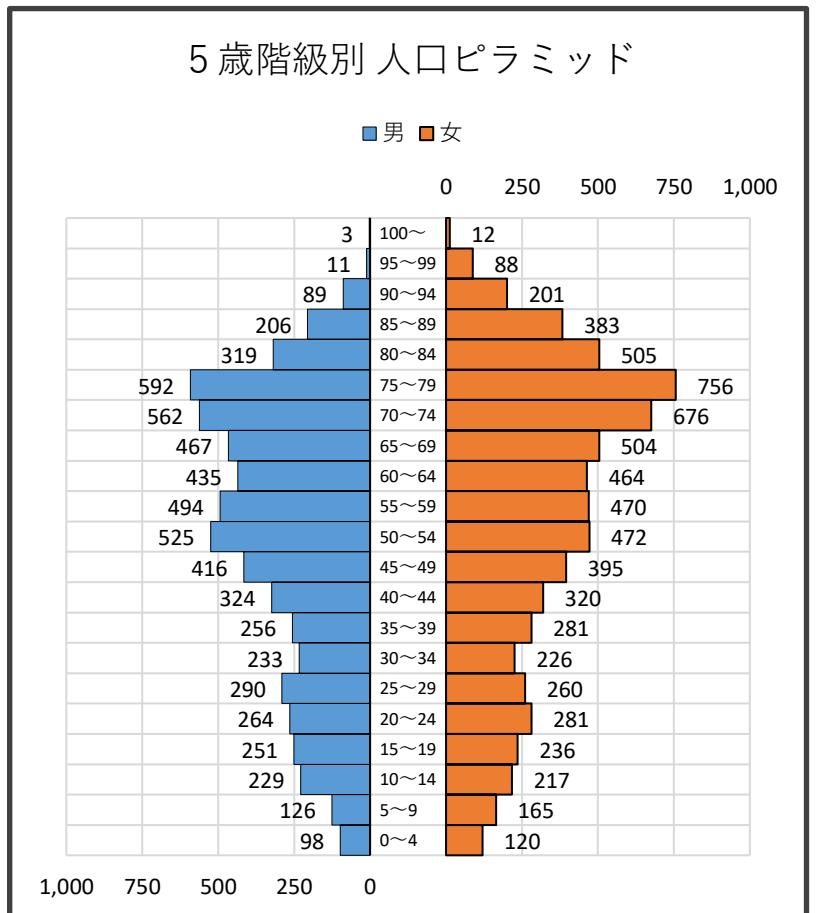

● 5歳階級別

年齢階級	人口			割合(%)		
	男	女	計	男	女	計
0~4	98	120	218	1.6	1.7	1.6
5~9	126	165	291	2.0	2.3	2.2
10~14	229	217	446	3.7	3.1	3.4
15~19	251	236	487	4.1	3.4	3.7
20~24	264	281	545	4.3	4.0	4.1
25~29	290	260	550	4.7	3.7	4.2
30~34	233	226	459	3.8	3.2	3.5
35~39	256	281	537	4.1	4.0	4.1
40~44	324	320	644	5.2	4.6	4.9
45~49	416	395	811	6.7	5.6	6.1
50~54	525	472	997	8.5	6.7	7.5
55~59	494	470	964	8.0	6.7	7.3
60~64	435	464	899	7.0	6.6	6.8
65~69	467	504	971	7.5	7.2	7.3
70~74	562	676	1,238	9.1	9.6	9.4
75~79	592	756	1,348	9.6	10.8	10.2
80~84	319	505	824	5.2	7.2	6.2
85~89	206	383	589	3.3	5.4	4.5
90~94	89	201	290	1.4	2.9	2.2
95~99	11	88	99	0.2	1.3	0.7
100~	3	12	15	0.0	0.2	0.1
0~14	453	502	955	7.3	7.1	7.2
15~64	3,488	3,405	6,893	56.3	48.4	52.1
65~	2,249	3,125	5,374	36.3	44.4	40.6