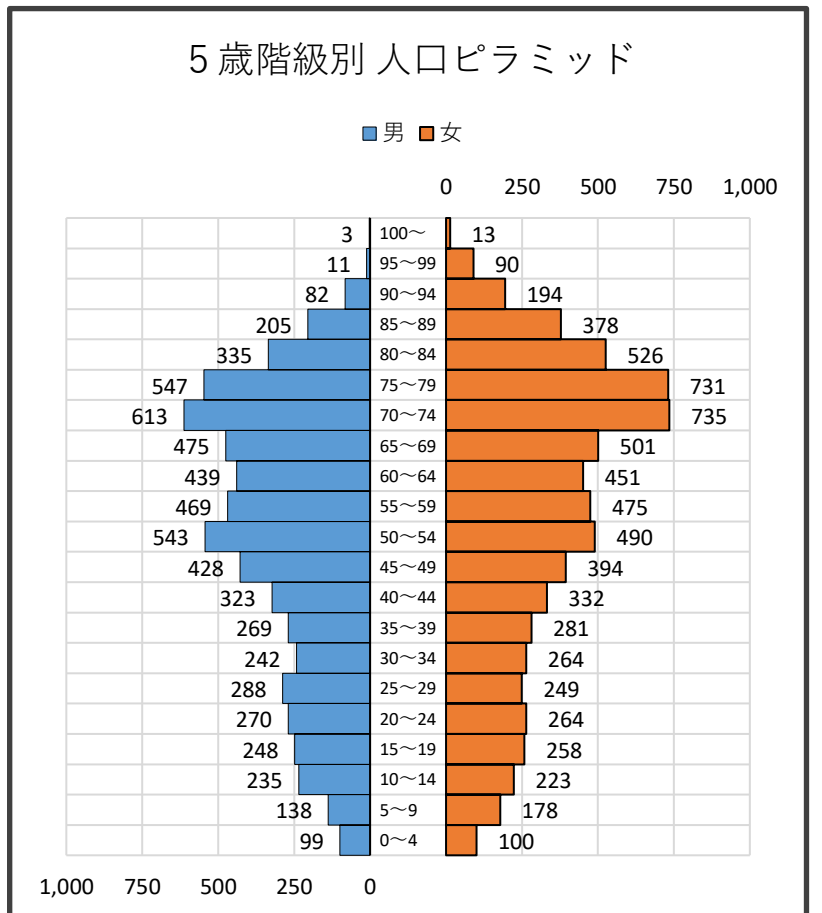

● 5歳階級別

年齢階級	人口			割合(%)		
	男	女	計	男	女	計
0~4	99	100	199	1.6	1.4	1.5
5~9	138	178	316	2.2	2.5	2.4
10~14	235	223	458	3.8	3.1	3.4
15~19	248	258	506	4.0	3.6	3.8
20~24	270	264	534	4.3	3.7	4.0
25~29	288	249	537	4.6	3.5	4.0
30~34	242	264	506	3.9	3.7	3.8
35~39	269	281	550	4.3	3.9	4.1
40~44	323	332	655	5.2	4.7	4.9
45~49	428	394	822	6.8	5.5	6.1
50~54	543	490	1,033	8.7	6.9	7.7
55~59	469	475	944	7.5	6.7	7.1
60~64	439	451	890	7.0	6.3	6.6
65~69	475	501	976	7.6	7.0	7.3
70~74	613	735	1,348	9.8	10.3	10.1
75~79	547	731	1,278	8.7	10.3	9.5
80~84	335	526	861	5.3	7.4	6.4
85~89	205	378	583	3.3	5.3	4.4
90~94	82	194	276	1.3	2.7	2.1
95~99	11	90	101	0.2	1.3	0.8
100~	3	13	16	0.0	0.2	0.1
0~14	472	501	973	7.5	7.0	7.3
15~64	3,519	3,458	6,977	56.2	48.5	52.1
65~	2,271	3,168	5,439	36.3	44.5	40.6