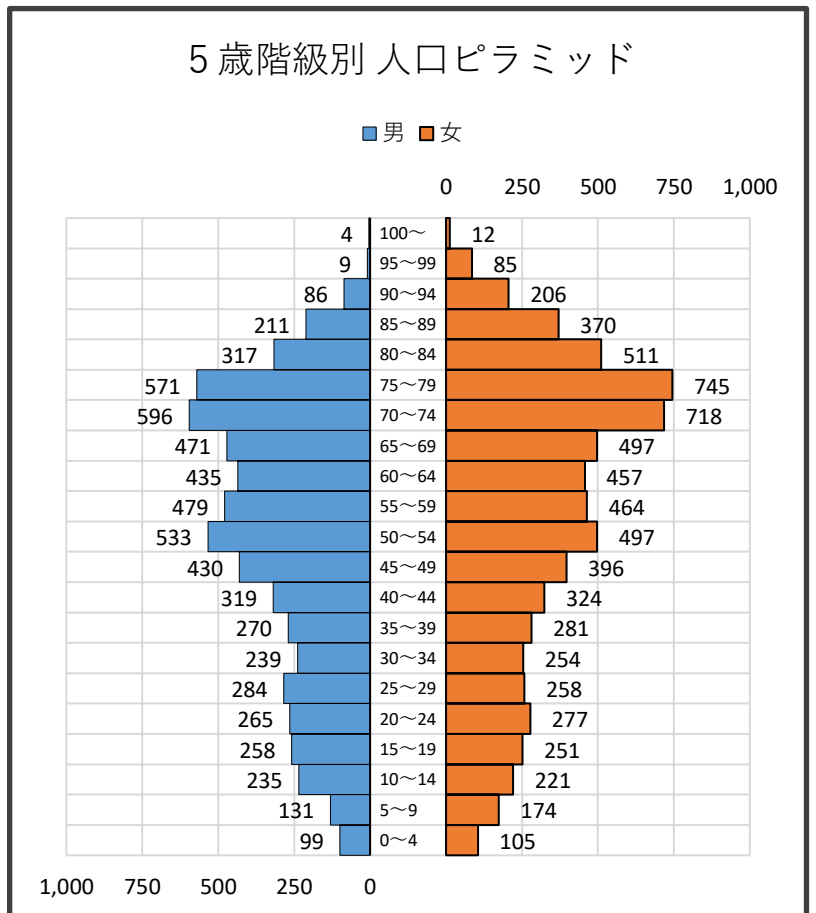

● 5歳階級別

年齢階級	人口			割合(%)		
	男	女	計	男	女	計
0~4	99	105	204	1.6	1.5	1.5
5~9	131	174	305	2.1	2.4	2.3
10~14	235	221	456	3.8	3.1	3.4
15~19	258	251	509	4.1	3.5	3.8
20~24	265	277	542	4.2	3.9	4.1
25~29	284	258	542	4.5	3.6	4.1
30~34	239	254	493	3.8	3.6	3.7
35~39	270	281	551	4.3	4.0	4.1
40~44	319	324	643	5.1	4.6	4.8
45~49	430	396	826	6.9	5.6	6.2
50~54	533	497	1,030	8.5	7.0	7.7
55~59	479	464	943	7.7	6.5	7.1
60~64	435	457	892	7.0	6.4	6.7
65~69	471	497	968	7.5	7.0	7.3
70~74	596	718	1,314	9.5	10.1	9.8
75~79	571	745	1,316	9.1	10.5	9.9
80~84	317	511	828	5.1	7.2	6.2
85~89	211	370	581	3.4	5.2	4.4
90~94	86	206	292	1.4	2.9	2.2
95~99	9	85	94	0.1	1.2	0.7
100~	4	12	16	0.1	0.2	0.1
0~14	465	500	965	7.4	7.0	7.2
15~64	3,512	3,459	6,971	56.3	48.7	52.2
65~	2,265	3,144	5,409	36.3	44.3	40.5