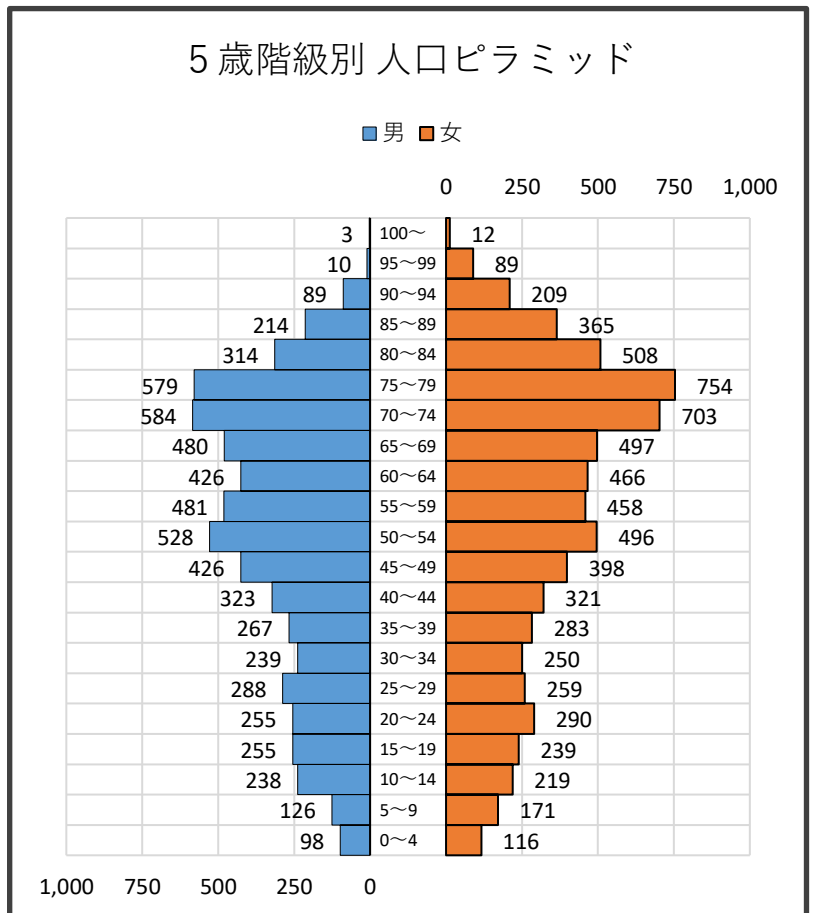

● 5歳階級別

年齢階級	人口			割合(%)		
	男	女	計	男	女	計
0~4	98	116	214	1.6	1.6	1.6
5~9	126	171	297	2.0	2.4	2.2
10~14	238	219	457	3.8	3.1	3.4
15~19	255	239	494	4.1	3.4	3.7
20~24	255	290	545	4.1	4.1	4.1
25~29	288	259	547	4.6	3.6	4.1
30~34	239	250	489	3.8	3.5	3.7
35~39	267	283	550	4.3	4.0	4.1
40~44	323	321	644	5.2	4.5	4.8
45~49	426	398	824	6.8	5.6	6.2
50~54	528	496	1,024	8.5	7.0	7.7
55~59	481	458	939	7.7	6.4	7.0
60~64	426	466	892	6.8	6.6	6.7
65~69	480	497	977	7.7	7.0	7.3
70~74	584	703	1,287	9.4	9.9	9.7
75~79	579	754	1,333	9.3	10.6	10.0
80~84	314	508	822	5.0	7.2	6.2
85~89	214	365	579	3.4	5.1	4.3
90~94	89	209	298	1.4	2.9	2.2
95~99	10	89	99	0.2	1.3	0.7
100~	3	12	15	0.0	0.2	0.1
0~14	462	506	968	7.4	7.1	7.3
15~64	3,488	3,460	6,948	56.1	48.7	52.1
65~	2,273	3,137	5,410	36.5	44.2	40.6