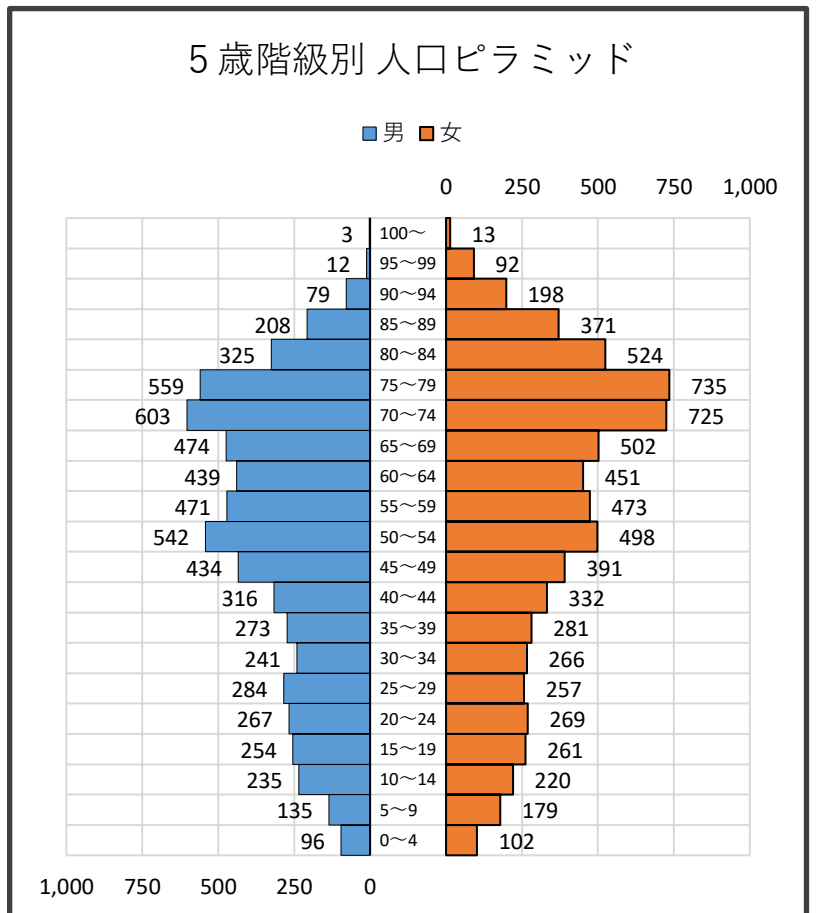

● 5歳階級別

年齢階級	人口			割合(%)		
	男	女	計	男	女	計
0~4	96	102	198	1.5	1.4	1.5
5~9	135	179	314	2.2	2.5	2.3
10~14	235	220	455	3.8	3.1	3.4
15~19	254	261	515	4.1	3.7	3.8
20~24	267	269	536	4.3	3.8	4.0
25~29	284	257	541	4.5	3.6	4.0
30~34	241	266	507	3.9	3.7	3.8
35~39	273	281	554	4.4	3.9	4.1
40~44	316	332	648	5.1	4.6	4.8
45~49	434	391	825	6.9	5.5	6.2
50~54	542	498	1,040	8.7	7.0	7.8
55~59	471	473	944	7.5	6.6	7.1
60~64	439	451	890	7.0	6.3	6.6
65~69	474	502	976	7.6	7.0	7.3
70~74	603	725	1,328	9.6	10.2	9.9
75~79	559	735	1,294	8.9	10.3	9.7
80~84	325	524	849	5.2	7.3	6.3
85~89	208	371	579	3.3	5.2	4.3
90~94	79	198	277	1.3	2.8	2.1
95~99	12	92	104	0.2	1.3	0.8
100~	3	13	16	0.0	0.2	0.1
0~14	466	501	967	7.5	7.0	7.2
15~64	3,521	3,479	7,000	56.3	48.7	52.3
65~	2,263	3,160	5,423	36.2	44.3	40.5