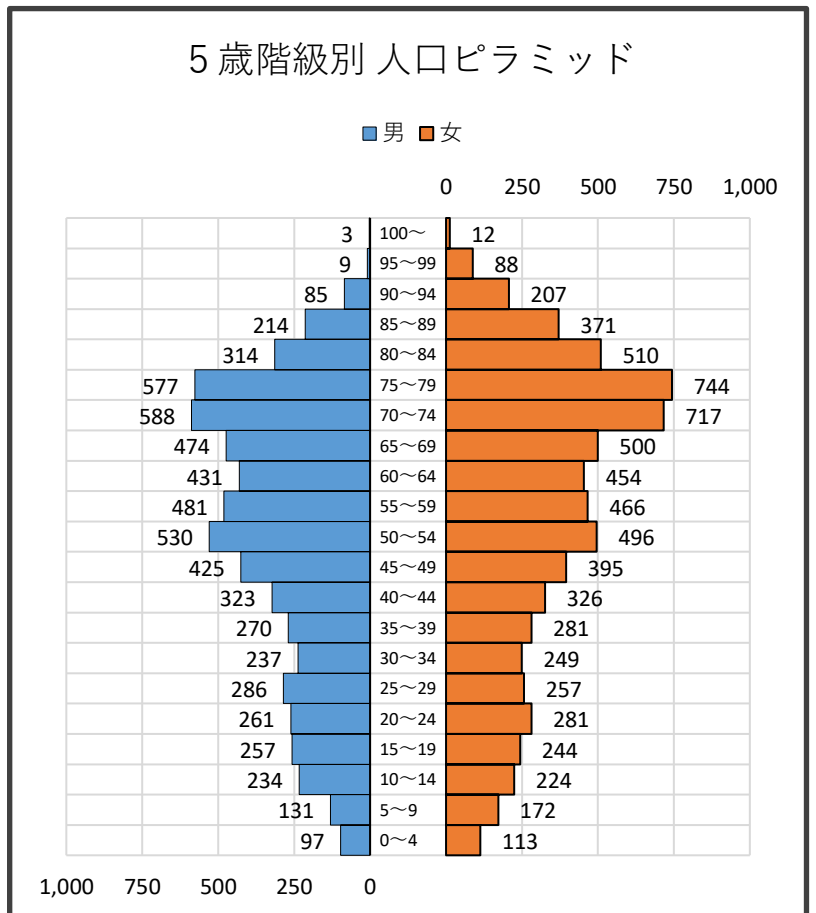

● 5歳階級別

年齢階級	人口			割合(%)		
	男	女	計	男	女	計
0~4	97	113	210	1.6	1.6	1.6
5~9	131	172	303	2.1	2.4	2.3
10~14	234	224	458	3.8	3.2	3.4
15~19	257	244	501	4.1	3.4	3.8
20~24	261	281	542	4.2	4.0	4.1
25~29	286	257	543	4.6	3.6	4.1
30~34	237	249	486	3.8	3.5	3.6
35~39	270	281	551	4.3	4.0	4.1
40~44	323	326	649	5.2	4.6	4.9
45~49	425	395	820	6.8	5.6	6.1
50~54	530	496	1,026	8.5	7.0	7.7
55~59	481	466	947	7.7	6.6	7.1
60~64	431	454	885	6.9	6.4	6.6
65~69	474	500	974	7.6	7.0	7.3
70~74	588	717	1,305	9.4	10.1	9.8
75~79	577	744	1,321	9.3	10.5	9.9
80~84	314	510	824	5.0	7.2	6.2
85~89	214	371	585	3.4	5.2	4.4
90~94	85	207	292	1.4	2.9	2.2
95~99	9	88	97	0.1	1.2	0.7
100~	3	12	15	0.0	0.2	0.1
0~14	462	509	971	7.4	7.2	7.3
15~64	3,501	3,449	6,950	56.2	48.5	52.1
65~	2,264	3,149	5,413	36.4	44.3	40.6