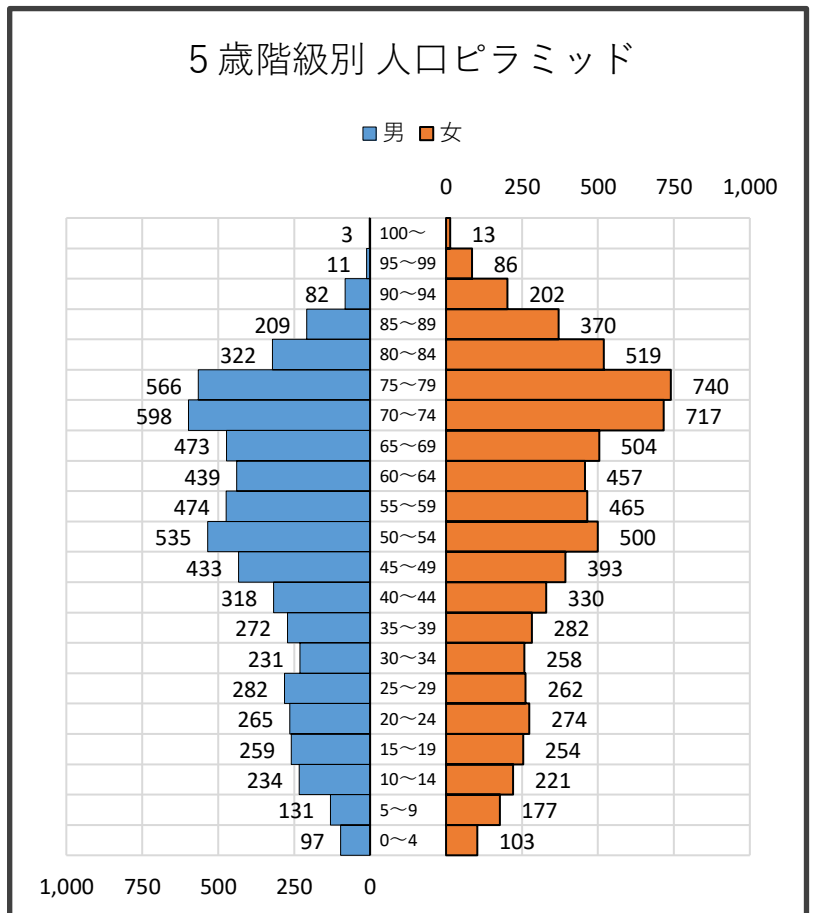

● 5歳階級別

年齢階級	人口			割合(%)		
	男	女	計	男	女	計
0~4	97	103	200	1.6	1.4	1.5
5~9	131	177	308	2.1	2.5	2.3
10~14	234	221	455	3.8	3.1	3.4
15~19	259	254	513	4.2	3.6	3.8
20~24	265	274	539	4.3	3.8	4.0
25~29	282	262	544	4.5	3.7	4.1
30~34	231	258	489	3.7	3.6	3.7
35~39	272	282	554	4.4	4.0	4.1
40~44	318	330	648	5.1	4.6	4.8
45~49	433	393	826	6.9	5.5	6.2
50~54	535	500	1,035	8.6	7.0	7.7
55~59	474	465	939	7.6	6.5	7.0
60~64	439	457	896	7.0	6.4	6.7
65~69	473	504	977	7.6	7.1	7.3
70~74	598	717	1,315	9.6	10.1	9.8
75~79	566	740	1,306	9.1	10.4	9.8
80~84	322	519	841	5.2	7.3	6.3
85~89	209	370	579	3.4	5.2	4.3
90~94	82	202	284	1.3	2.8	2.1
95~99	11	86	97	0.2	1.2	0.7
100~	3	13	16	0.0	0.2	0.1
0~14	462	501	963	7.4	7.0	7.2
15~64	3,508	3,475	6,983	56.3	48.8	52.3
65~	2,264	3,151	5,415	36.3	44.2	40.5