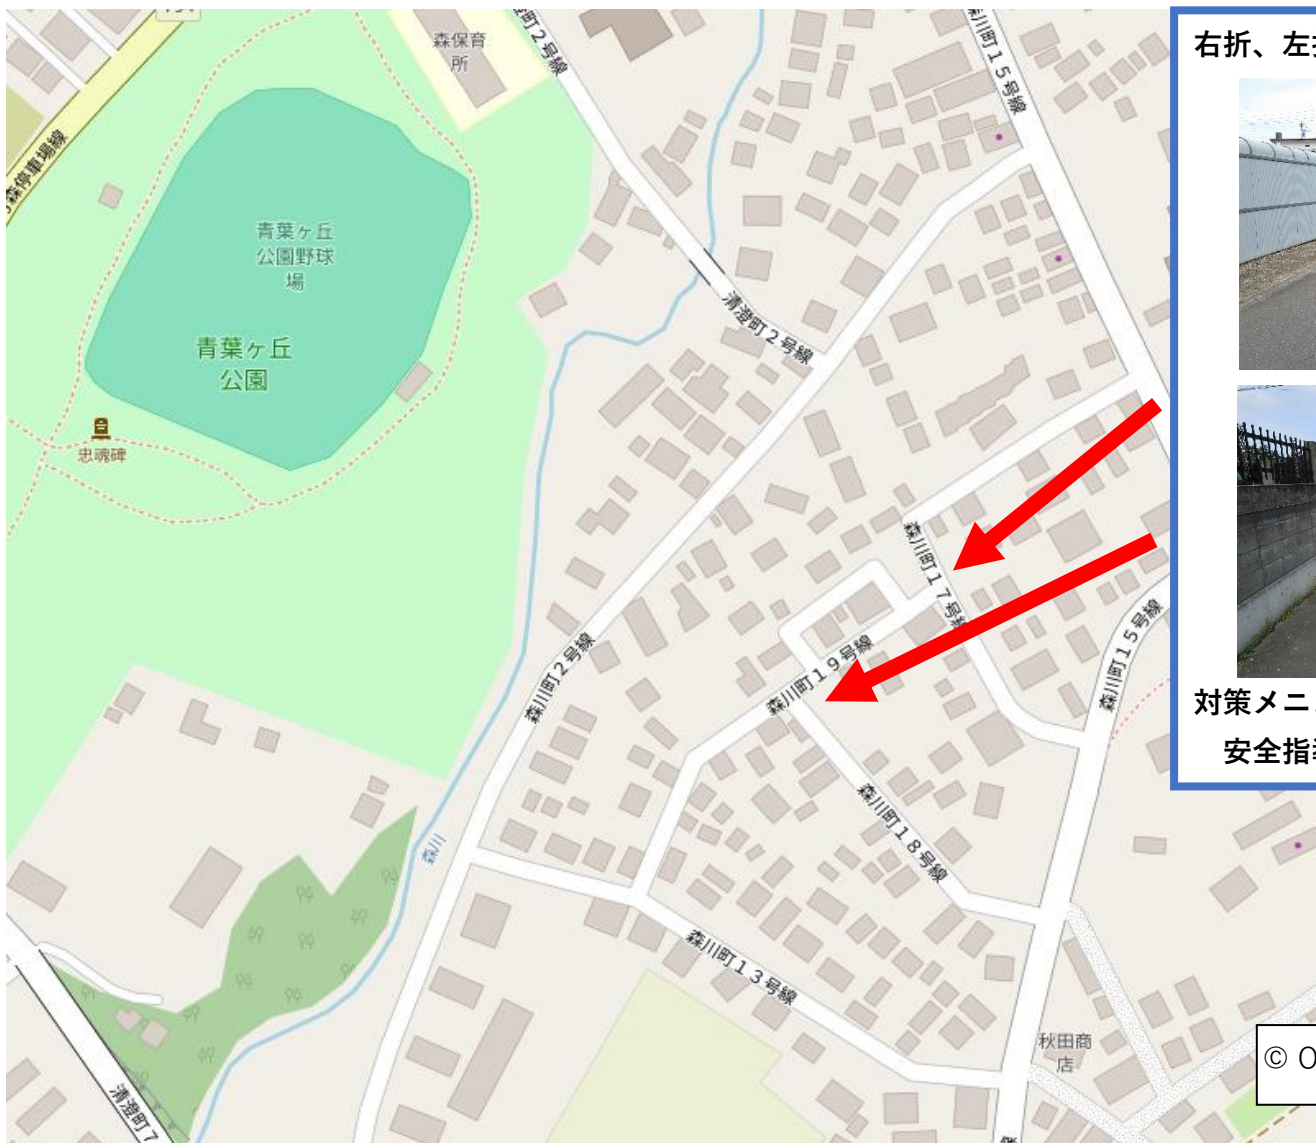

森町立森中学校 通学路対策箇所図

右折、左折の際の見通しが悪い

対策メニュー

安全指導 (対策済)

© OpenStreetMap 協力者