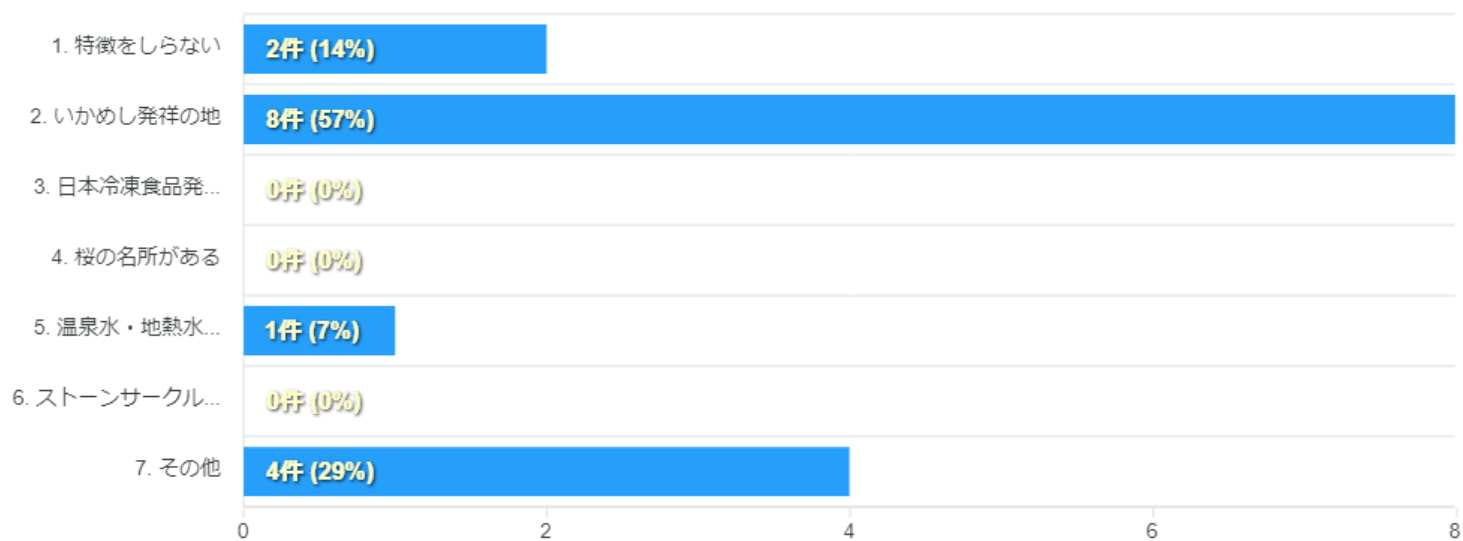

北海道森町についてのアンケート

回答数推移

北海道森町を知っていますか

以下は森町の特徴です。この中で知っているものはありますか ※複数回答可

移住体験ができる「ちょっと暮らし」を知っていますか。

- 1. 知らない
- 2. 知っているし、利用したことがある
- 3. 知っているが、利用したことはない

あなたの性別を教えてください。

- 1. 男性
- 2. 女性
- 3. その他
- 4. 回答しない
- 5. 未回答

あなたの年代を教えてください。

- 1. 10代以下
- 2. 20代
- 3. 30代
- 4. 40代
- 5. 50代
- 6. 60代
- 7. 70代以上

森町の情報について

森町について知りたいことにチェックをお願いします