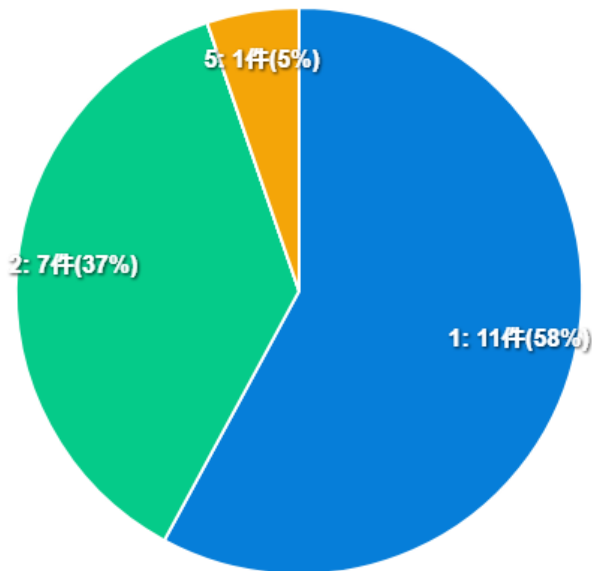

北海道森町についてのアンケート

回答数推移

北海道森町を知っていますか

以下は森町の特徴です。この中で知っているものはありますか ※複数回答可

移住体験ができる「ちょっと暮らし」を知っていますか。

- 1. 知らない
- 2. 知っているし、利用したことがある
- 3. 知っているが、利用したことはない

あなたの性別を教えてください。

- 1. 男性
- 2. 女性
- 3. その他
- 4. 回答しない
- 5. 未回答

あなたの年代を教えてください。

- 1. 10代以下
- 2. 20代
- 3. 30代
- 4. 40代
- 5. 50代
- 6. 60代
- 7. 70代以上

森町の情報について

森町について知りたいことにチェックをお願いします