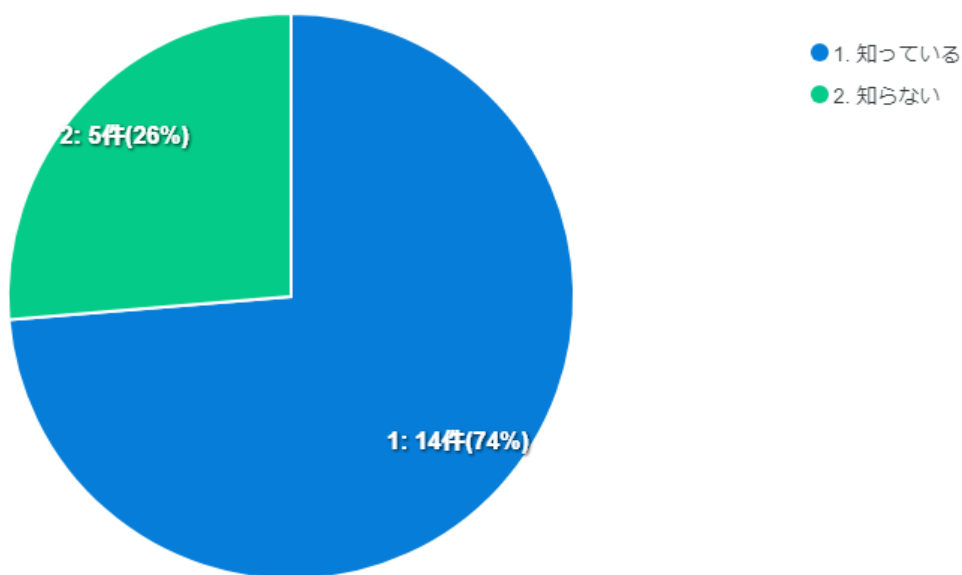

北海道森町についてのアンケート

回答数推移

北海道森町を知っていますか

以下は森町の特徴です。この中で知っているものはありますか ※複数回答可

移住体験ができる「ちょっと暮らし」を知っていますか。

- 1. 知らない
- 2. 知っているし、利用したことがある
- 3. 知っているが、利用したことはない

あなたの性別を教えてください。

- 1. 男性
- 2. 女性
- 3. その他
- 4. 回答しない
- 5. 未回答

あなたの年代を教えてください。

- 1. 10代以下
- 2. 20代
- 3. 30代
- 4. 40代
- 5. 50代
- 6. 60代
- 7. 70代以上

森町の情報について

森町について知りたいことにチェックをお願いします