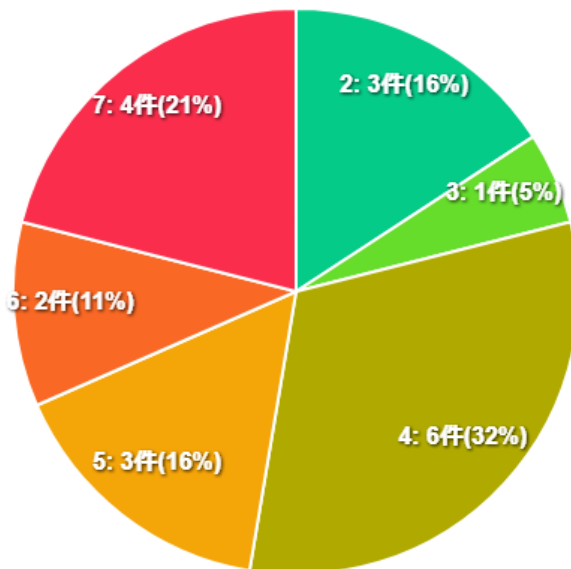

北海道森町についてのアンケート

回答数推移

北海道森町を知っていますか

以下は森町の特徴です。この中で知っているものはありますか ※複数回答可

移住体験ができる「ちょっと暮らし」を知っていますか。

- 1. 知らない
- 2. 知っているし、利用したことがある
- 3. 知っているが、利用したことはない

あなたの性別を教えてください。

- 1. 男性
- 2. 女性
- 3. その他
- 4. 回答しない
- 5. 未回答

あなたの年代を教えてください。

- 1. 10代以下
- 2. 20代
- 3. 30代
- 4. 40代
- 5. 50代
- 6. 60代
- 7. 70代以上

森町の情報について

森町について知りたいことにチェックをお願いします