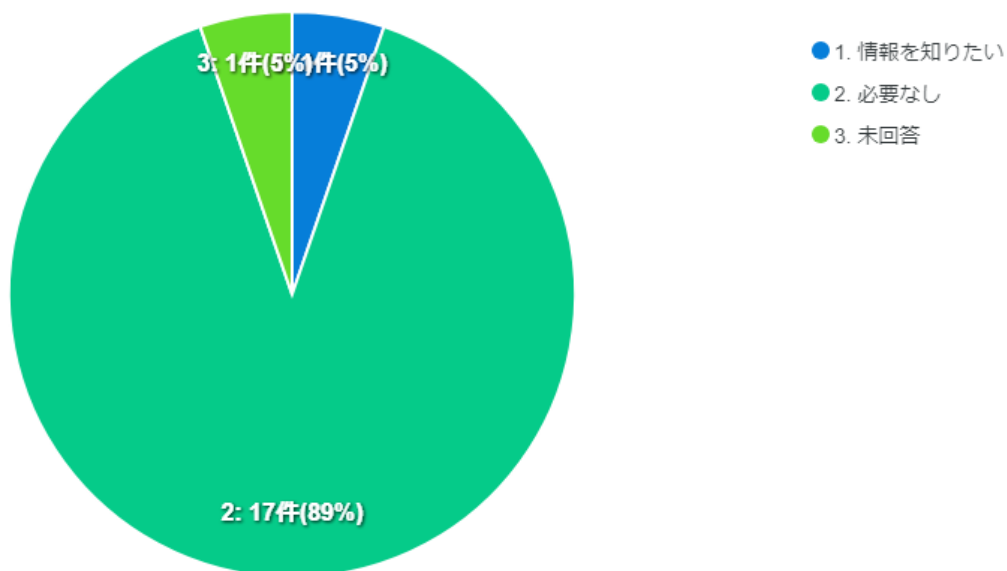

北海道森町についてのアンケート

回答数推移

北海道森町を知っていますか

以下は森町の特徴です。この中で知っているものはありますか ※複数回答可

移住体験ができる「ちょっと暮らし」を知っていますか。

- 1. 知らない
- 2. 知っているし、利用したことがある
- 3. 知っているが、利用したことはない

あなたの性別を教えてください。

- 1. 男性
- 2. 女性
- 3. その他
- 4. 回答しない
- 5. 未回答

あなたの年代を教えてください。

- 1. 10代以下
- 2. 20代
- 3. 30代
- 4. 40代
- 5. 50代
- 6. 60代
- 7. 70代以上

森町の情報について

森町について知りたいことにチェックをお願いします