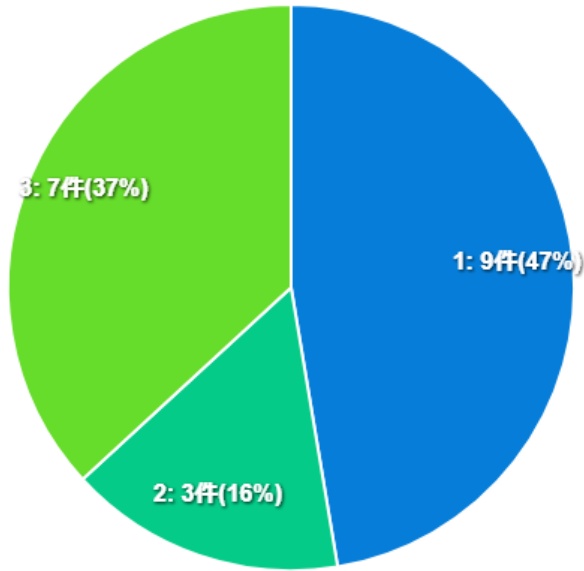

北海道森町についてのアンケート

回答数推移

北海道森町を知っていますか

以下は森町の特徴です。この中で知っているものはありますか ※複数回答可

移住体験ができる「ちょっと暮らし」を知っていますか。

- 1. 知らない
- 2. 知っているし、利用したことがある
- 3. 知っているが、利用したことはない

あなたの性別を教えてください。

- 1. 男性
- 2. 女性
- 3. その他
- 4. 回答しない
- 5. 未回答

あなたの年代を教えてください。

- 1. 10代以下
- 2. 20代
- 3. 30代
- 4. 40代
- 5. 50代
- 6. 60代
- 7. 70代以上

森町の情報について

森町について知りたいことにチェックをお願いします