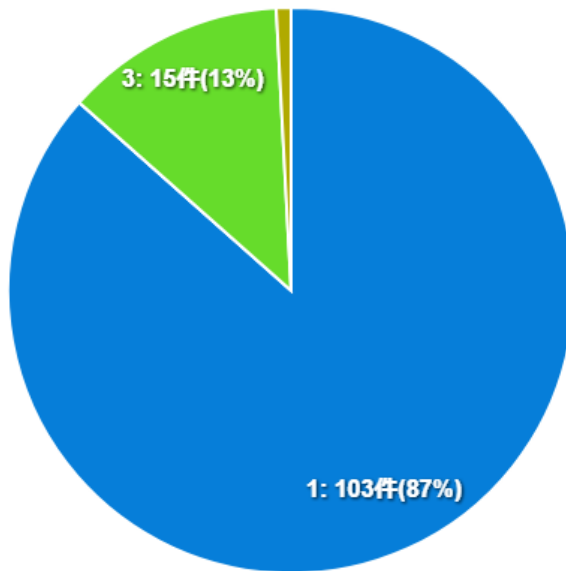

北海道森町についてのアンケート

北海道森町を知っていますか

以下は森町の特徴です。この中で知っているものはありますか ※複数回答可

移住体験ができる「ちょっと暮らし」を知っていますか。

- 1. 知らない
- 2. 知っているし、利用したことがある
- 3. 知っているが、利用したことはない
- 4. 未回答

あなたの性別を教えてください。

- 1. 男性
- 2. 女性
- 3. その他
- 4. 回答しない
- 5. 未回答

あなたの年代を教えてください。

- 1. 10代以下
- 2. 20代
- 3. 30代
- 4. 40代
- 5. 50代
- 6. 60代
- 7. 70代以上
- 8. 未回答

森町の情報について

森町について知りたいことにチェックをお願いします