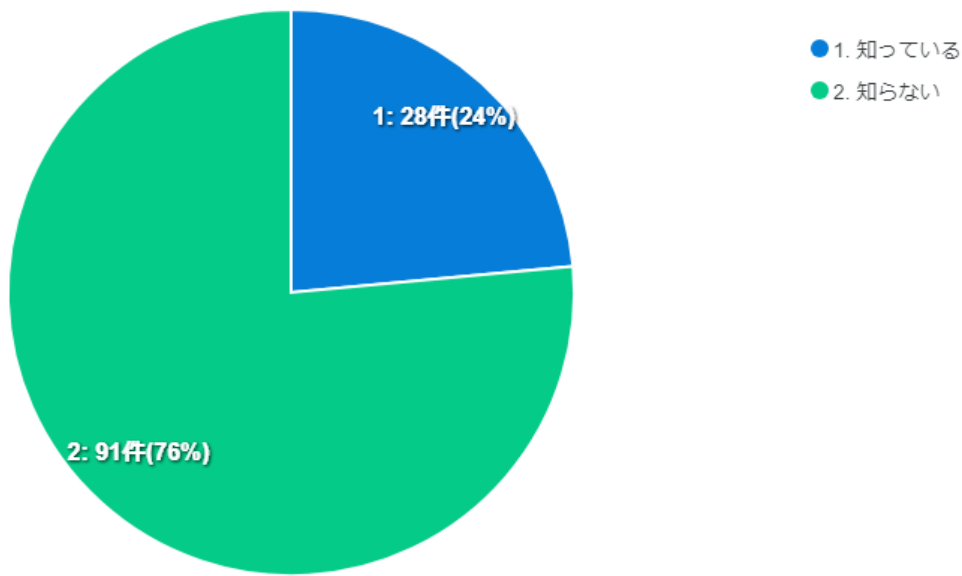

北海道森町についてのアンケート

北海道森町を知っていますか

以下は森町の特徴です。この中で知っているものはありますか ※複数回答可

移住体験ができる「ちょっと暮らし」を知っていますか。

- 1. 知らない
- 2. 知っているし、利用したことがある
- 3. 知っているが、利用したことはない
- 4. 未回答

あなたの性別を教えてください。

- 1. 男性
- 2. 女性
- 3. その他
- 4. 回答しない
- 5. 未回答

あなたの年代を教えてください。

- 1. 10代以下
- 2. 20代
- 3. 30代
- 4. 40代
- 5. 50代
- 6. 60代
- 7. 70代以上
- 8. 未回答

森町の情報について

森町について知りたいことにチェックをお願いします