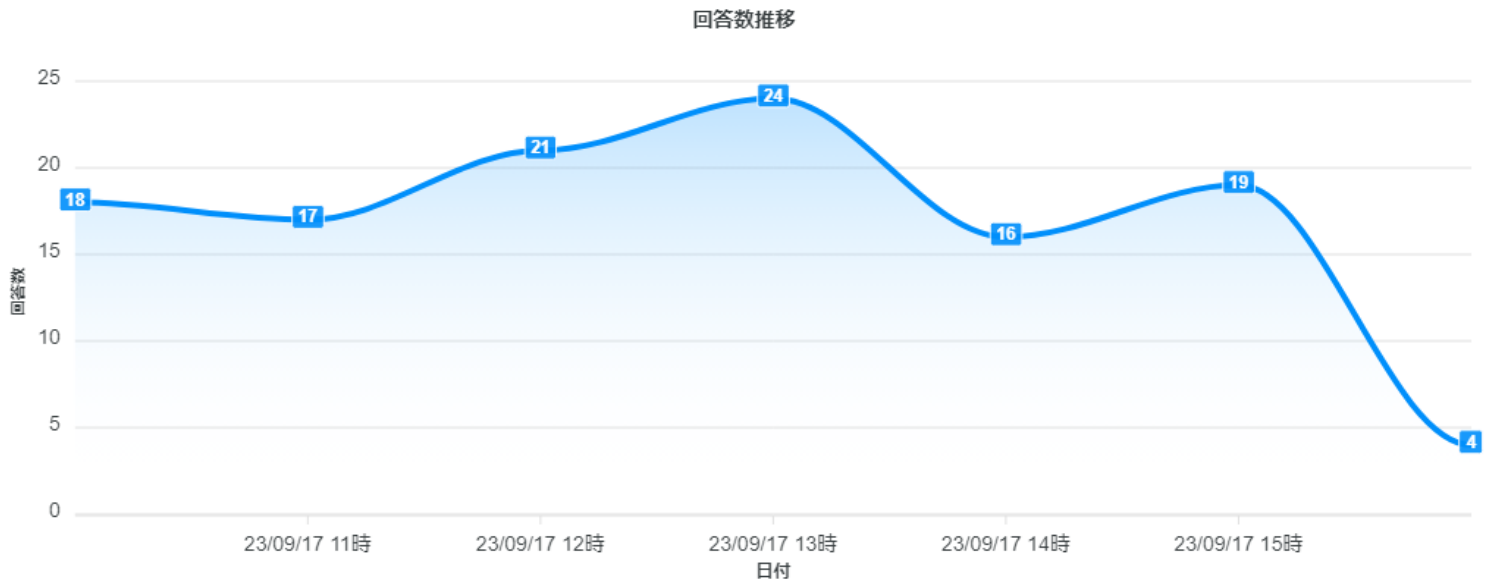

北海道森町についてのアンケート

北海道森町を知っていますか

以下は森町の特徴です。この中で知っているものはありますか ※複数回答可

移住体験ができる「ちょっと暮らし」を知っていますか。

- 1. 知らない
- 2. 知っているし、利用したことがある
- 3. 知っているが、利用したことはない
- 4. 未回答

あなたの性別を教えてください。

- 1. 男性
- 2. 女性
- 3. その他
- 4. 回答しない
- 5. 未回答