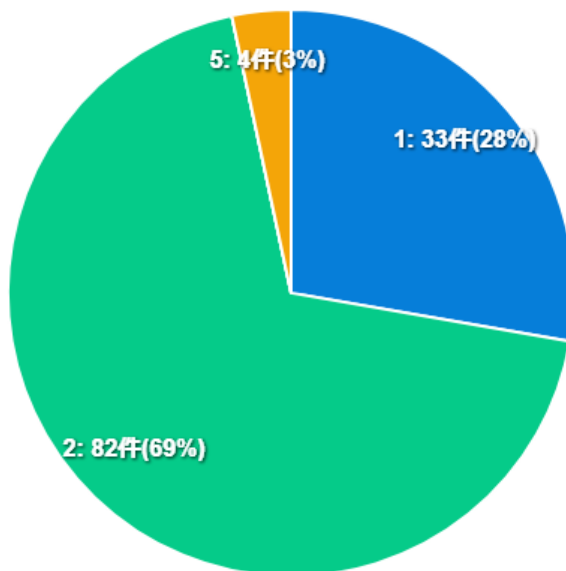

北海道森町についてのアンケート

北海道森町を知っていますか

以下は森町の特徴です。この中で知っているものはありますか ※複数回答可

移住体験ができる「ちょっと暮らし」を知っていますか。

- 1. 知らない
- 2. 知っているし、利用したことがある
- 3. 知っているが、利用したことはない
- 4. 未回答

あなたの性別を教えてください。

- 1. 男性
- 2. 女性
- 3. その他
- 4. 回答しない
- 5. 未回答

あなたの年代を教えてください。

- 1. 10代以下
- 2. 20代
- 3. 30代
- 4. 40代
- 5. 50代
- 6. 60代
- 7. 70代以上
- 8. 未回答

森町の情報について

森町について知りたいことにチェックをお願いします