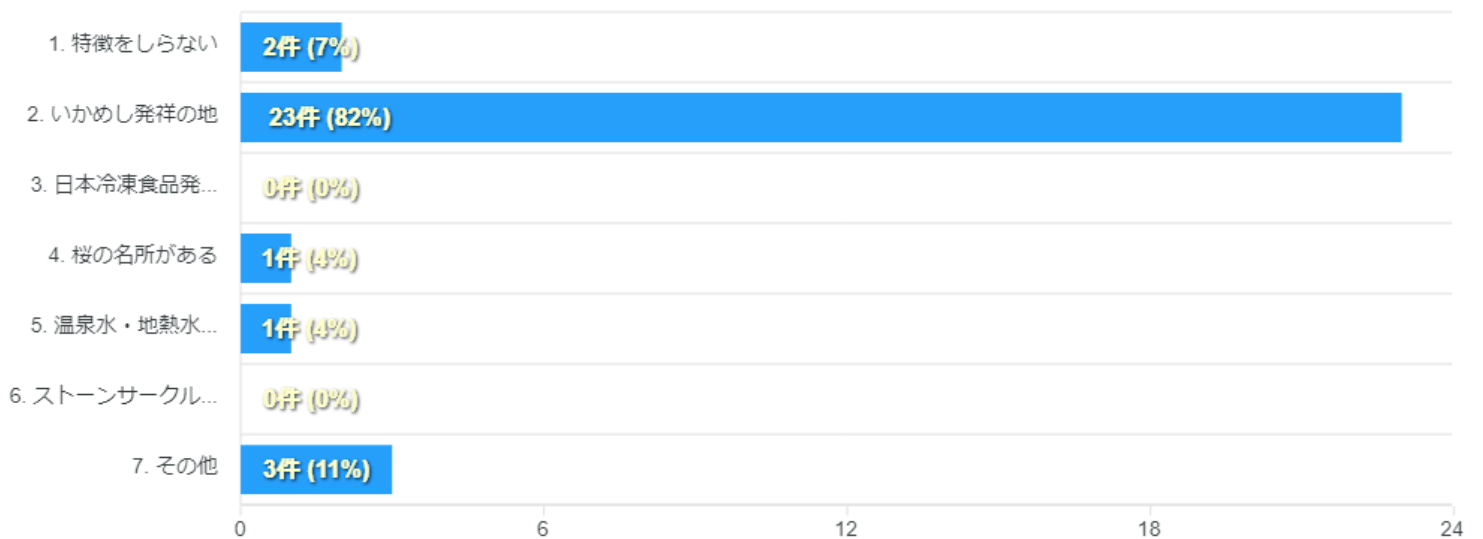

北海道森町についてのアンケート

北海道森町を知っていますか

以下は森町の特徴です。この中で知っているものはありますか ※複数回答可

移住体験ができる「ちょっと暮らし」を知っていますか。

- 1. 知らない
- 2. 知っているし、利用したことがある
- 3. 知っているが、利用したことはない
- 4. 未回答

あなたの性別を教えてください。

- 1. 男性
- 2. 女性
- 3. その他
- 4. 回答しない
- 5. 未回答

あなたの年代を教えてください。

- 1. 10代以下
- 2. 20代
- 3. 30代
- 4. 40代
- 5. 50代
- 6. 60代
- 7. 70代以上
- 8. 未回答

森町の情報について

森町について知りたいことにチェックをお願いします