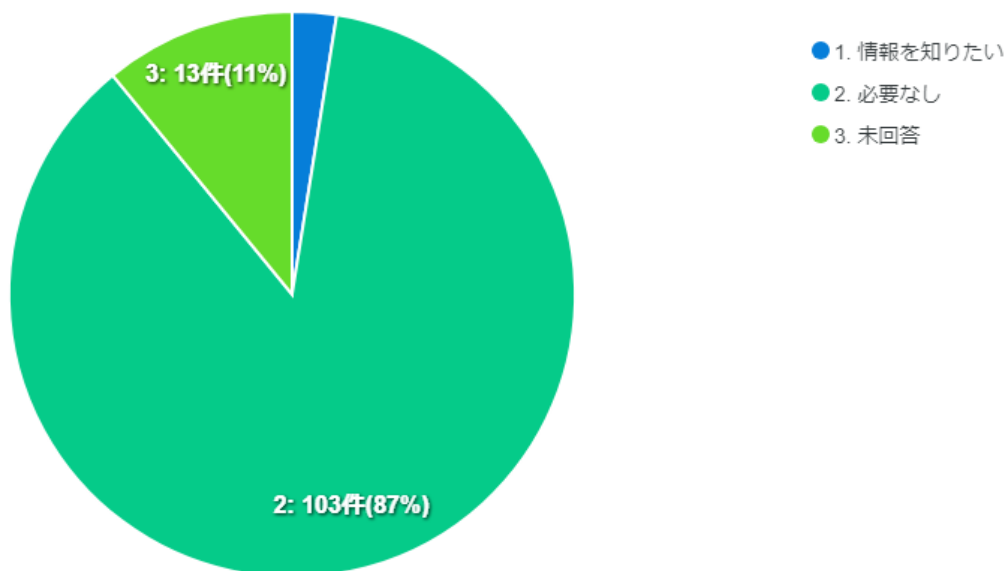

北海道森町についてのアンケート

北海道森町を知っていますか

以下は森町の特徴です。この中で知っているものはありますか ※複数回答可

移住体験ができる「ちょっと暮らし」を知っていますか。

- 1. 知らない
- 2. 知っているし、利用したことがある
- 3. 知っているが、利用したことはない
- 4. 未回答

あなたの性別を教えてください。

- 1. 男性
- 2. 女性
- 3. その他
- 4. 回答しない
- 5. 未回答

あなたの年代を教えてください。

- 1. 10代以下
- 2. 20代
- 3. 30代
- 4. 40代
- 5. 50代
- 6. 60代
- 7. 70代以上
- 8. 未回答

森町の情報について

森町について知りたいことにチェックをお願いします