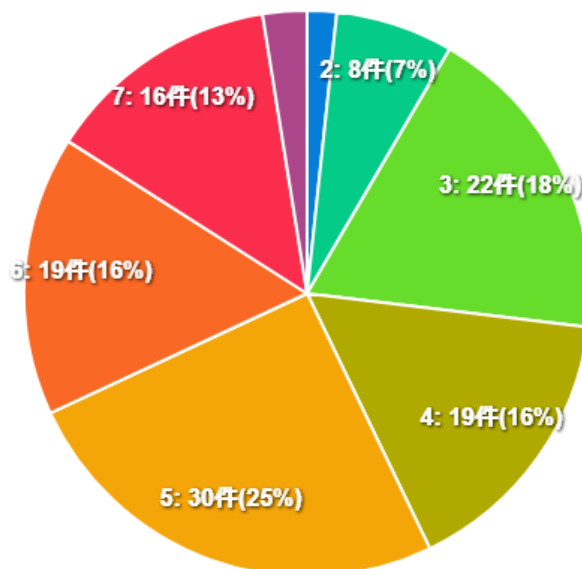

北海道森町についてのアンケート

北海道森町を知っていますか

以下は森町の特徴です。この中で知っているものはありますか ※複数回答可

移住体験ができる「ちょっと暮らし」を知っていますか。

- 1. 知らない
- 2. 知っているし、利用したことがある
- 3. 知っているが、利用したことはない
- 4. 未回答

あなたの性別を教えてください。

- 1. 男性
- 2. 女性
- 3. その他
- 4. 回答しない
- 5. 未回答

あなたの年代を教えてください。

- 1. 10代以下
- 2. 20代
- 3. 30代
- 4. 40代
- 5. 50代
- 6. 60代
- 7. 70代以上
- 8. 未回答

森町の情報について

森町について知りたいことにチェックをお願いします