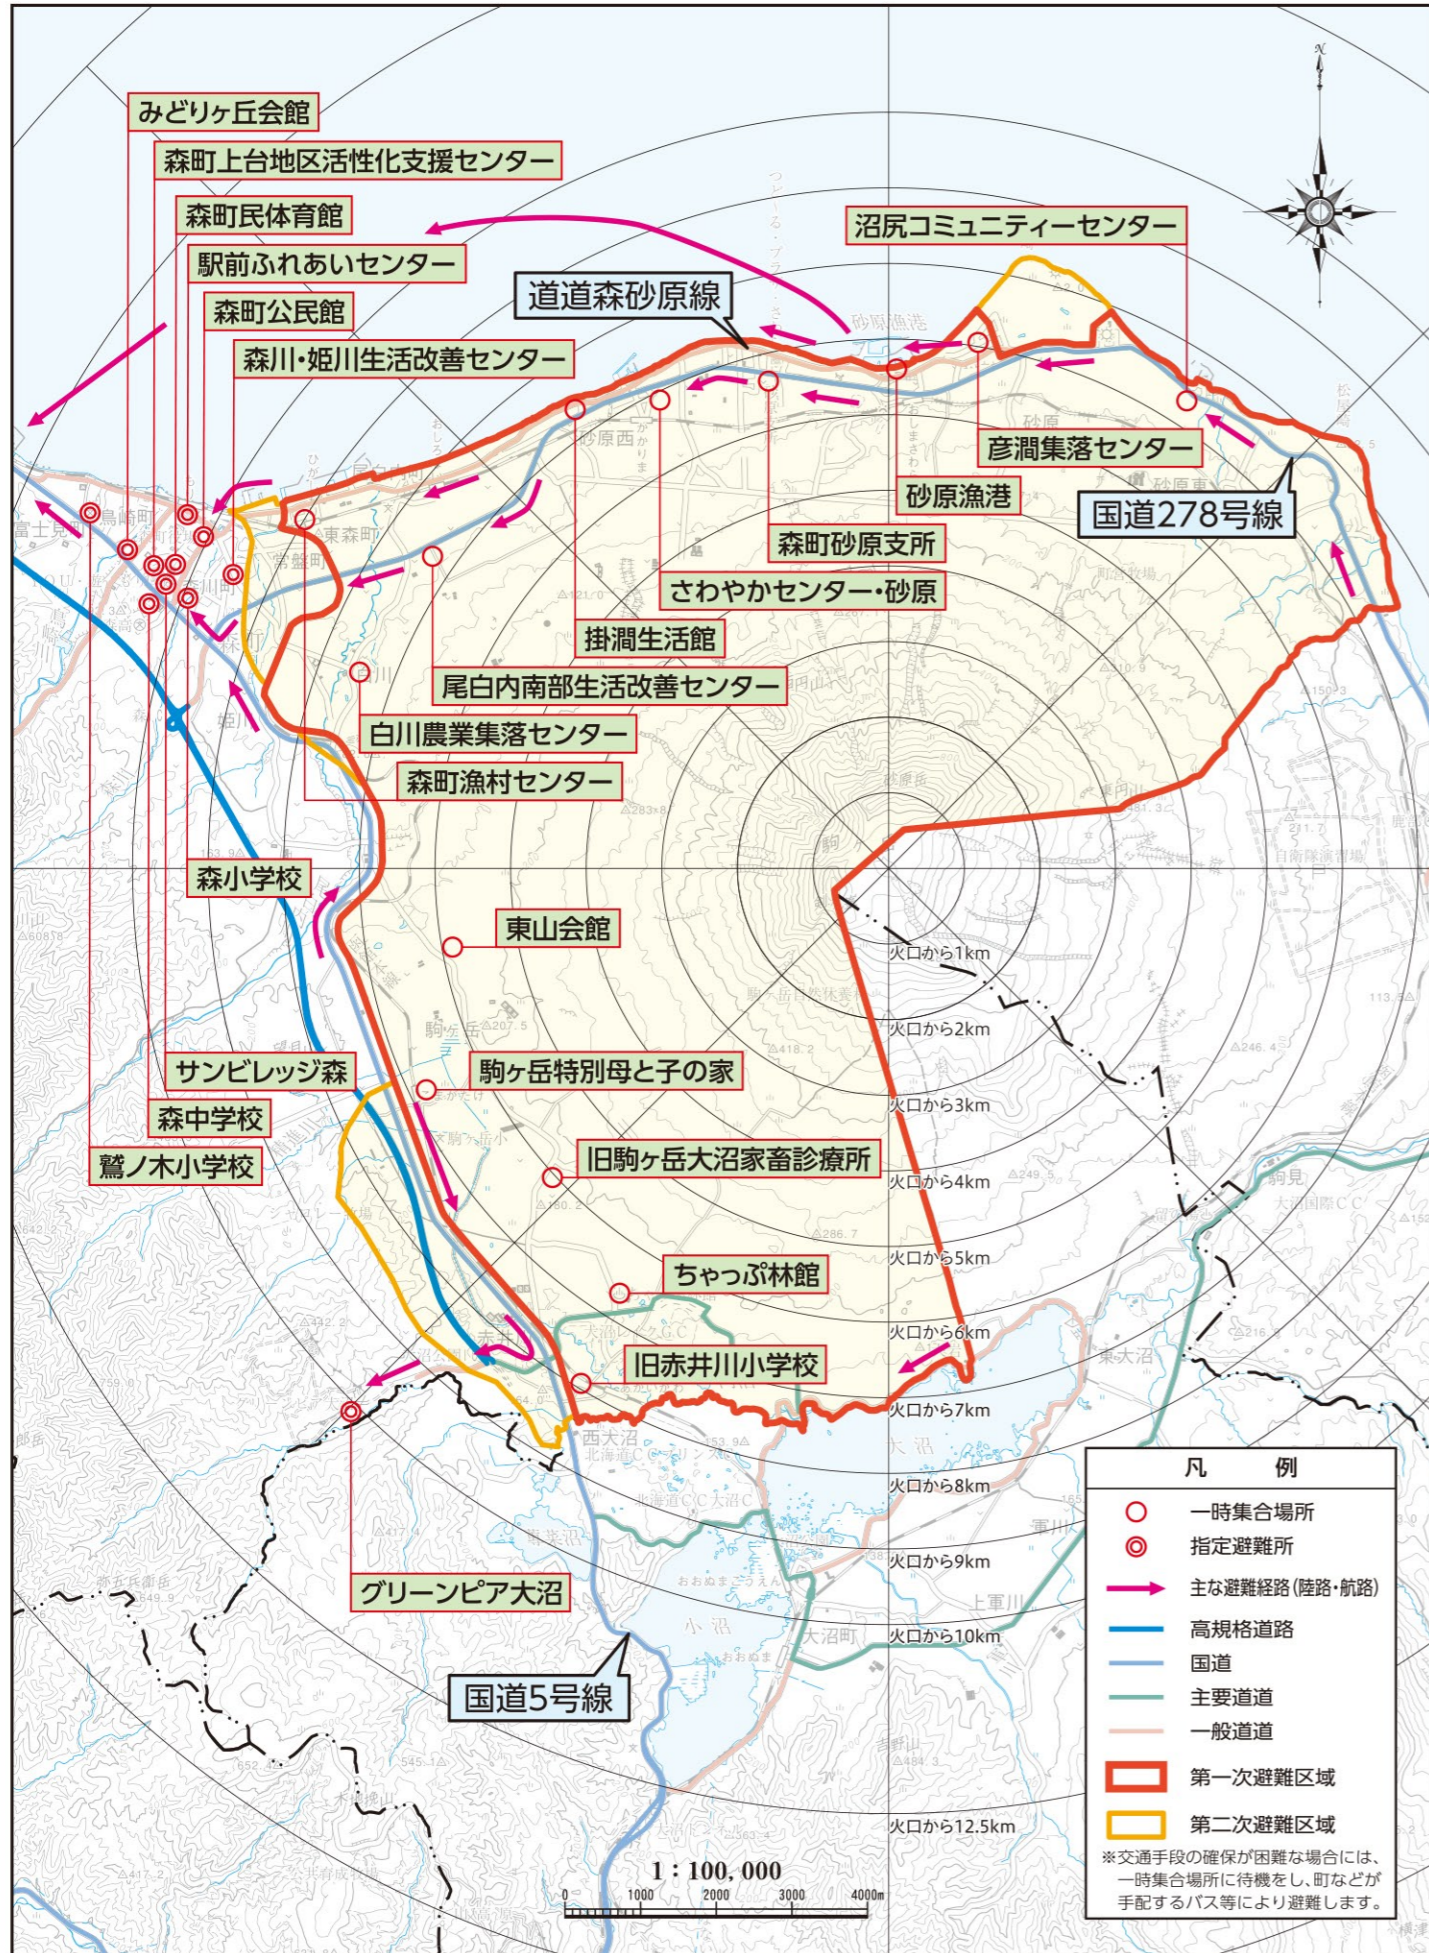

# 北海道駒ヶ岳避難経路図(森町)

# 北海道駒ヶ岳避難経路図(鹿部町)