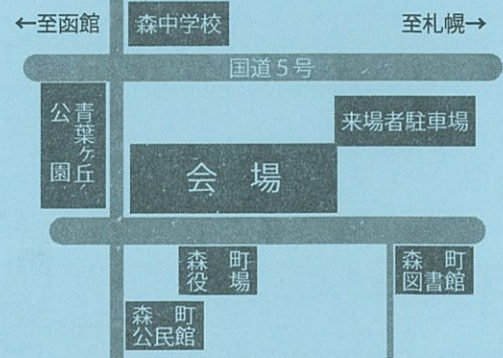

● 会場&駐車場まっぴ ●

《問合せ先》 実行委員会事務局 TEL:7-1283 e-mail:kikaku@town.hokkaido-mori.lg.jp

この催しの開催に際して排出されるCO₂の一部は、(株)ハルキの削減事業で創出されたクレジットを活用してオフセットしています。