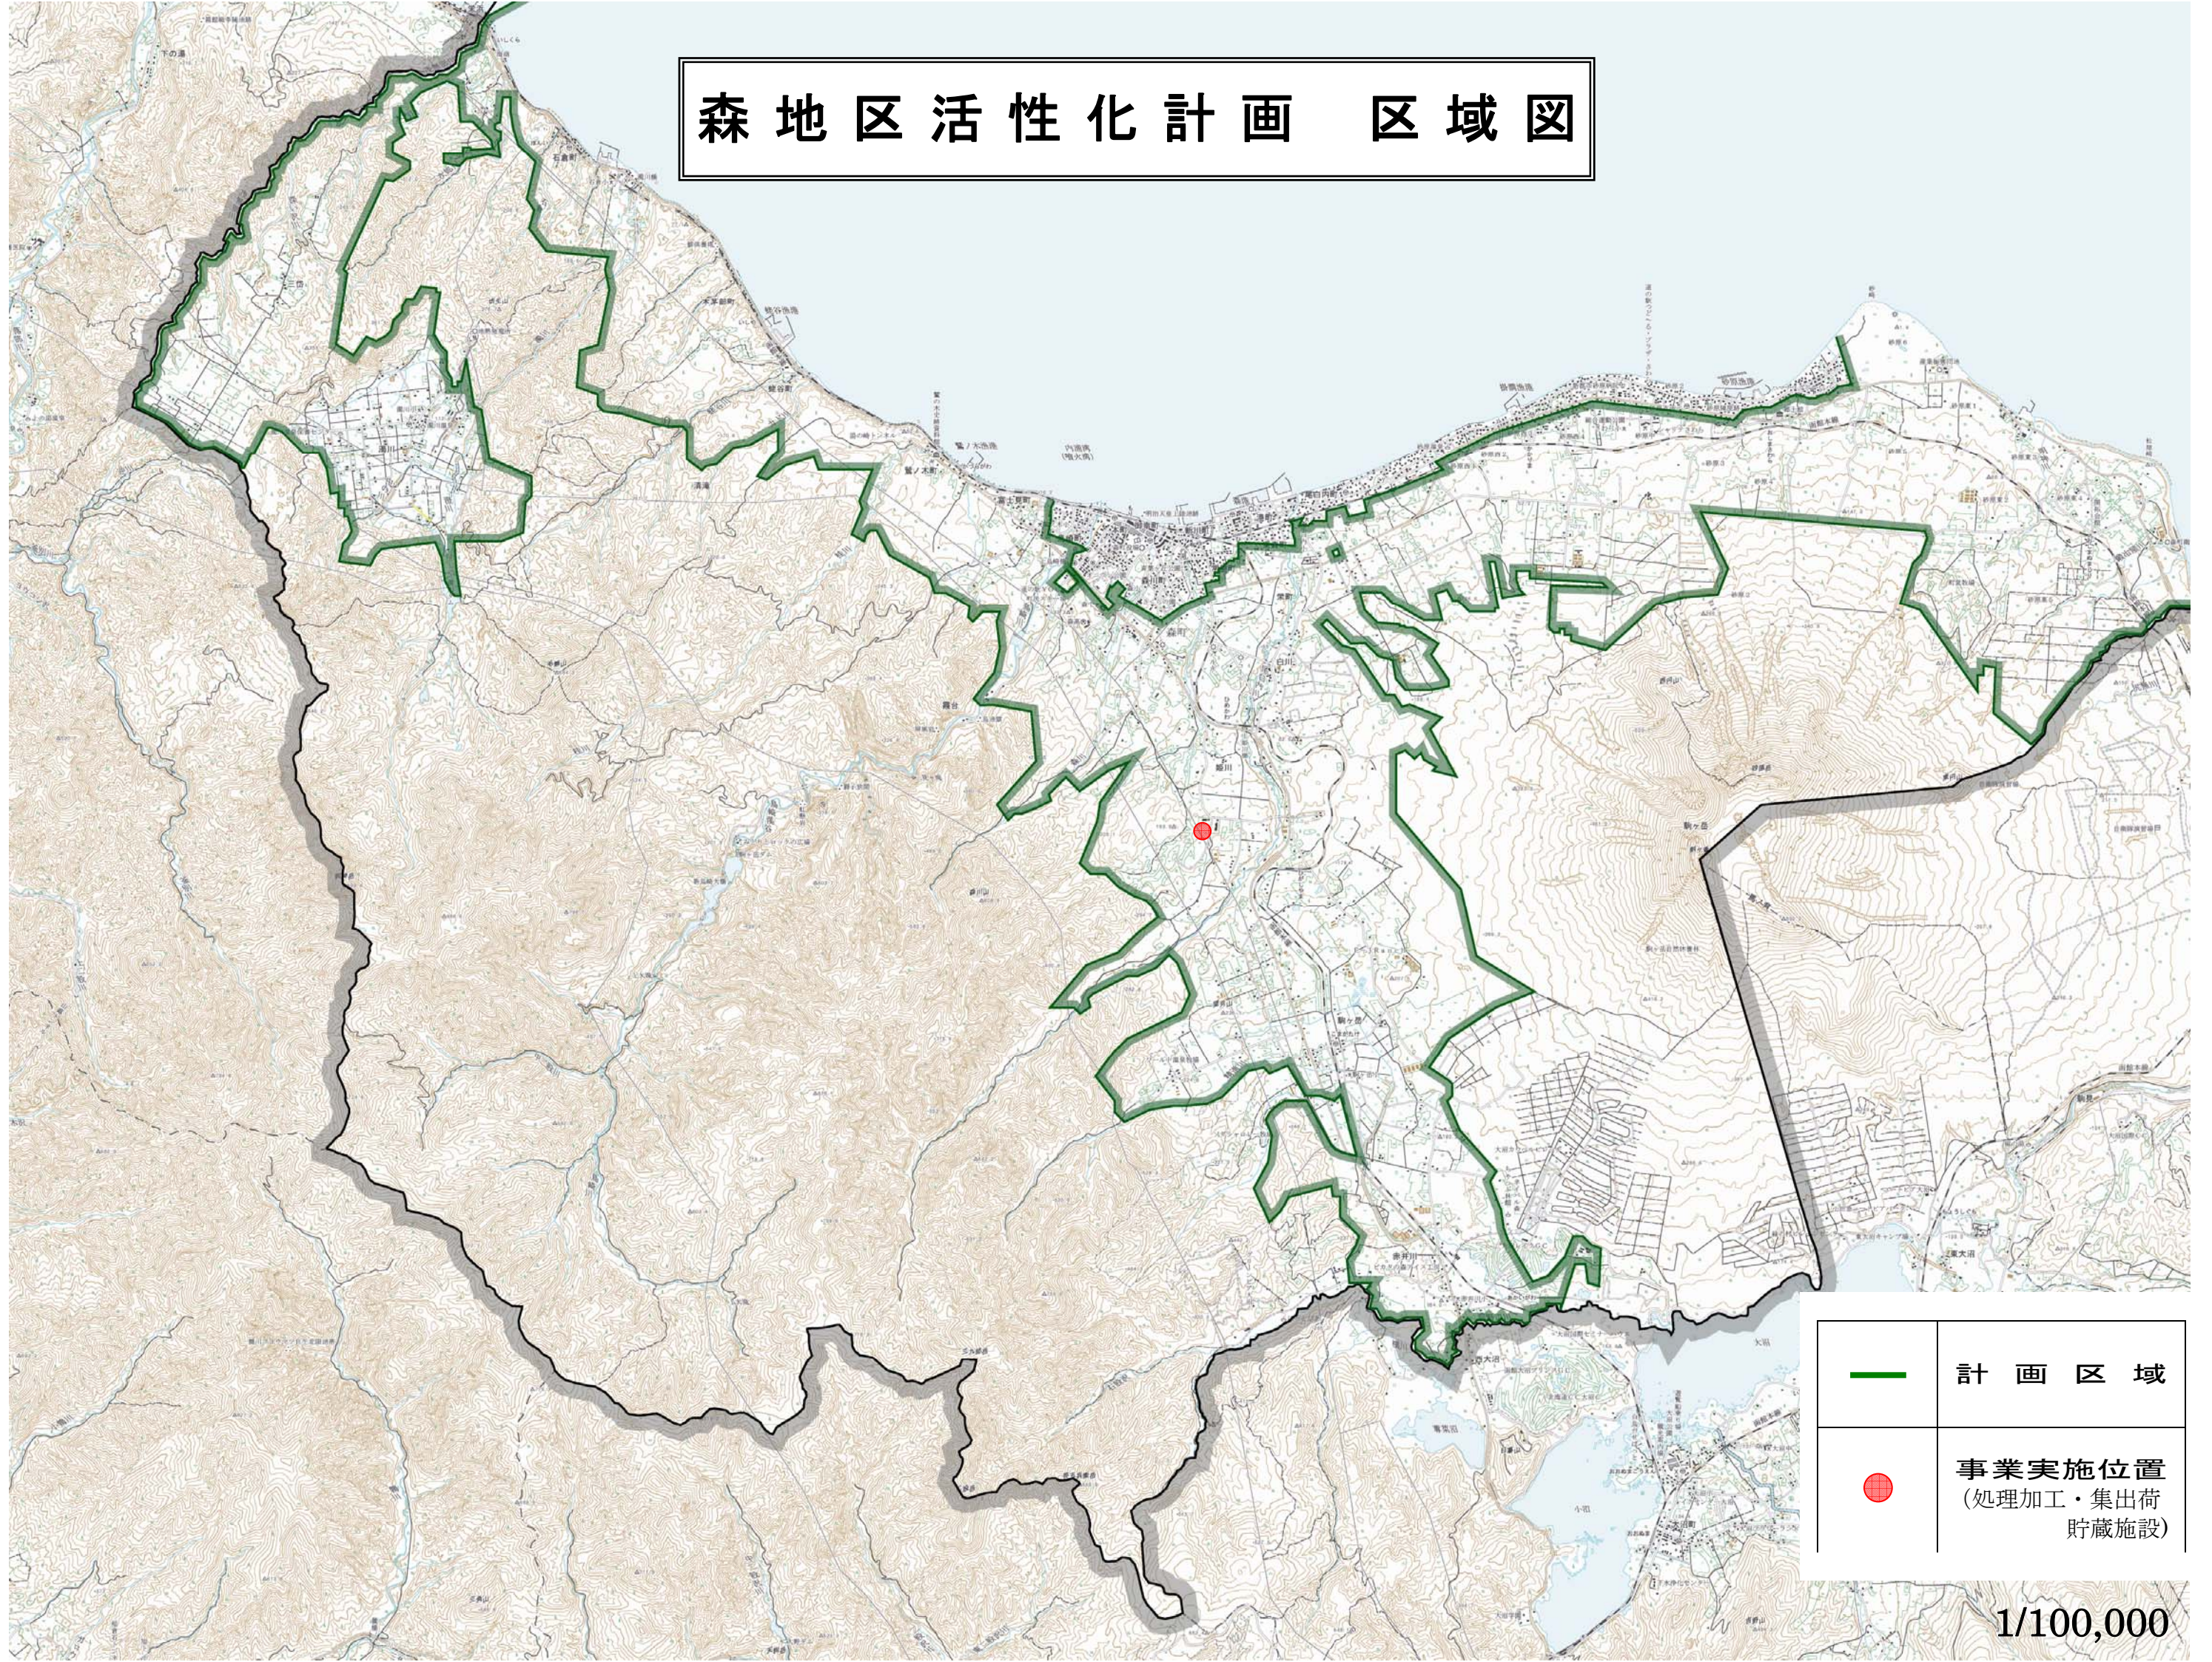

森地区活性化計画 区域図

| | |
|---|------------------------------|
|  | 計画区域 |
|  | 事業実施位置 (処理加工・集出荷 貯蔵施設) |

1/100,000