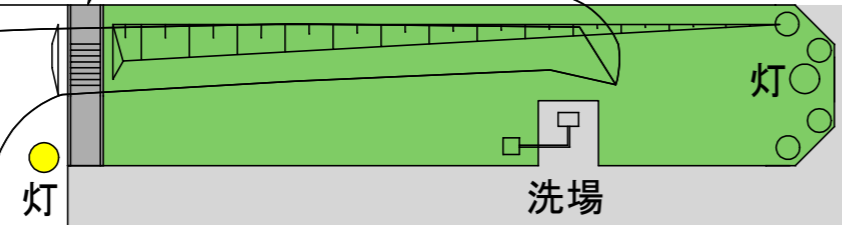

連絡路②

出入口

出入口